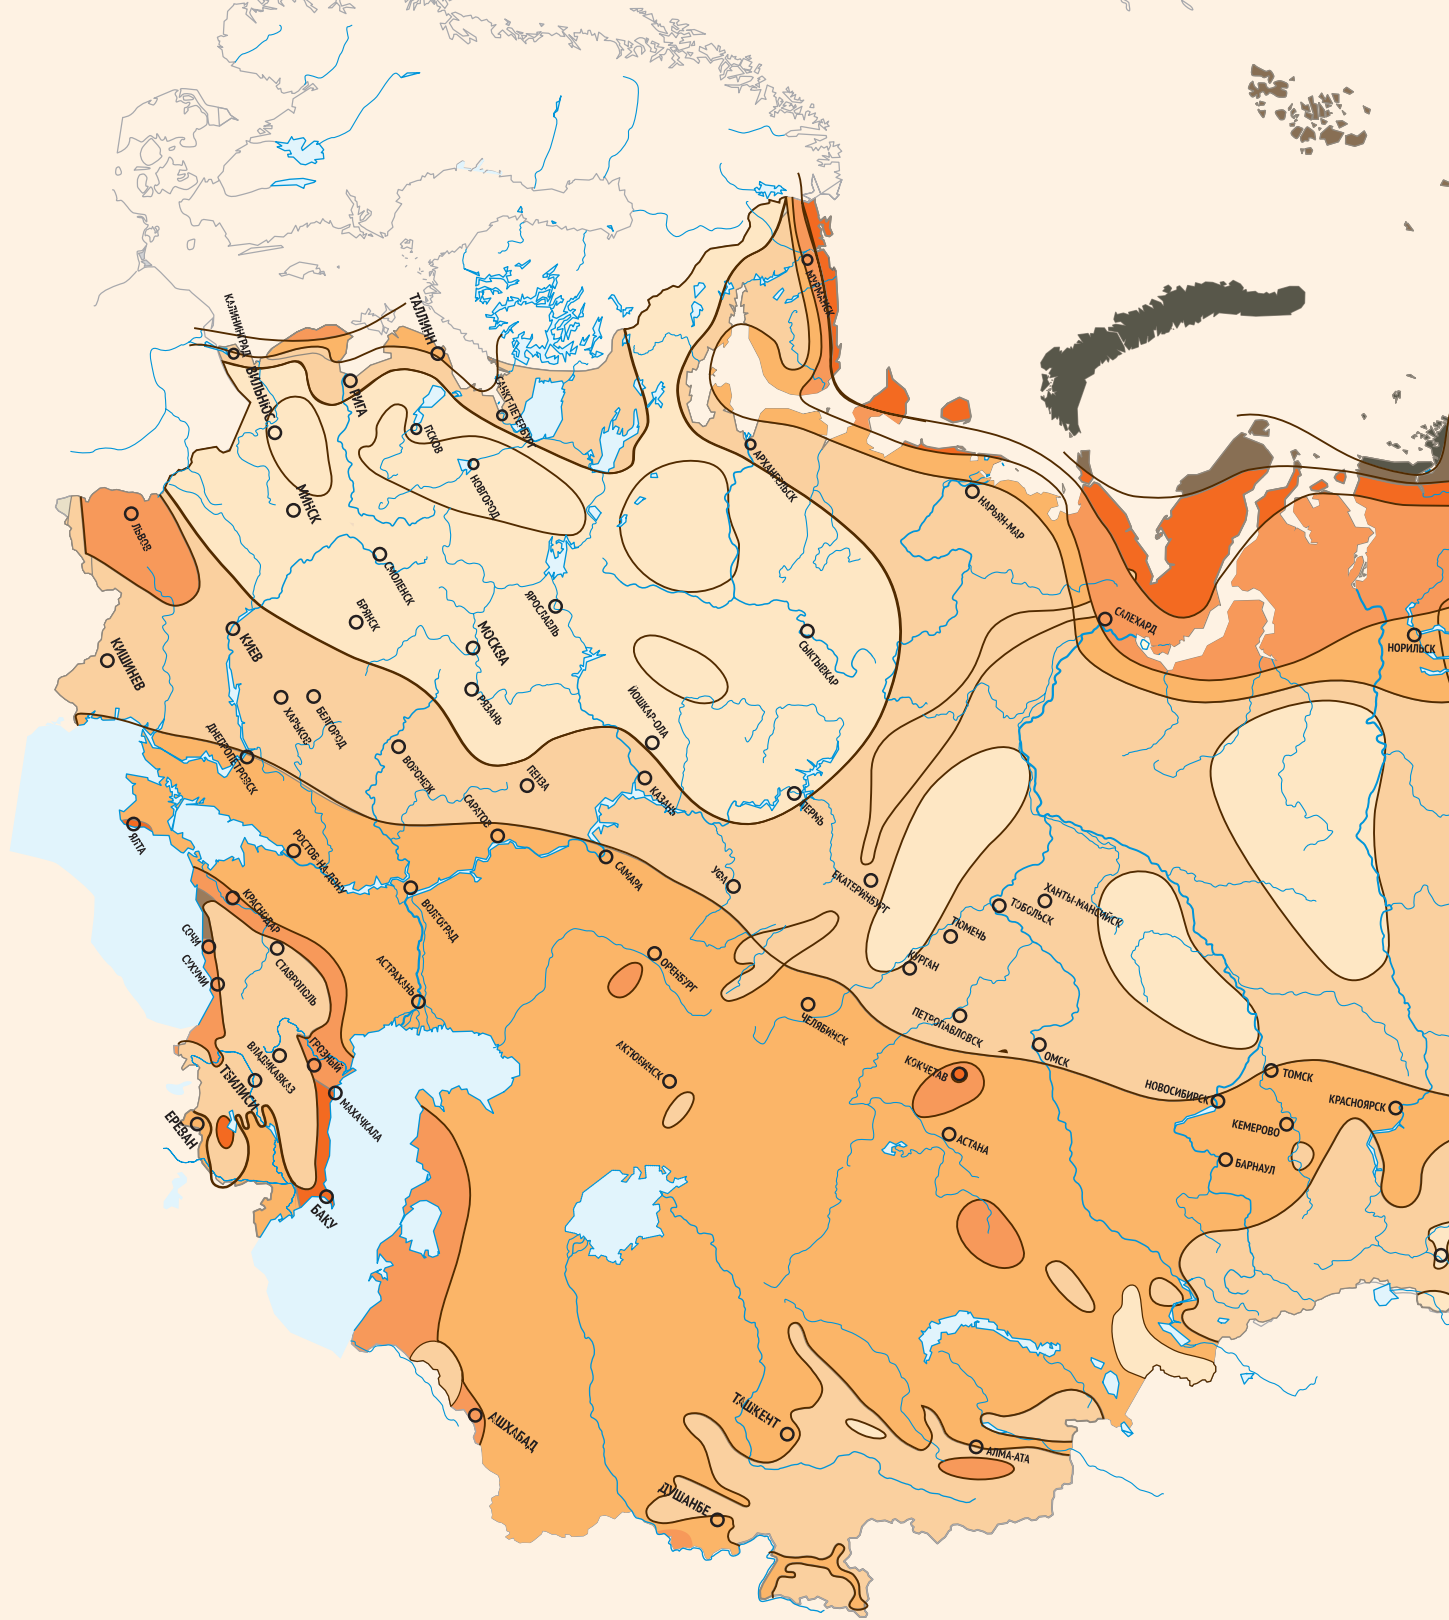

# КАРТА ВЕТРОВЫХ РАЙОНОВ

СП 20.13330.2011

---

Ветровые районы	1А	1	2	3	4	5	6	7
Давление, ПА	170	230	300	380	480	600	730	850
Скорость ветра, м/с	16,8	19,5	22,3	25,2	28,3	31,6	34,9	37,7

СП 20.13330.2011 выделяет восемь ветровых районов с характерными для них величинами ветрового давления от 170 до 850 Па, что соответствует скорости ветра от 16,8 до 37,7 м/с.