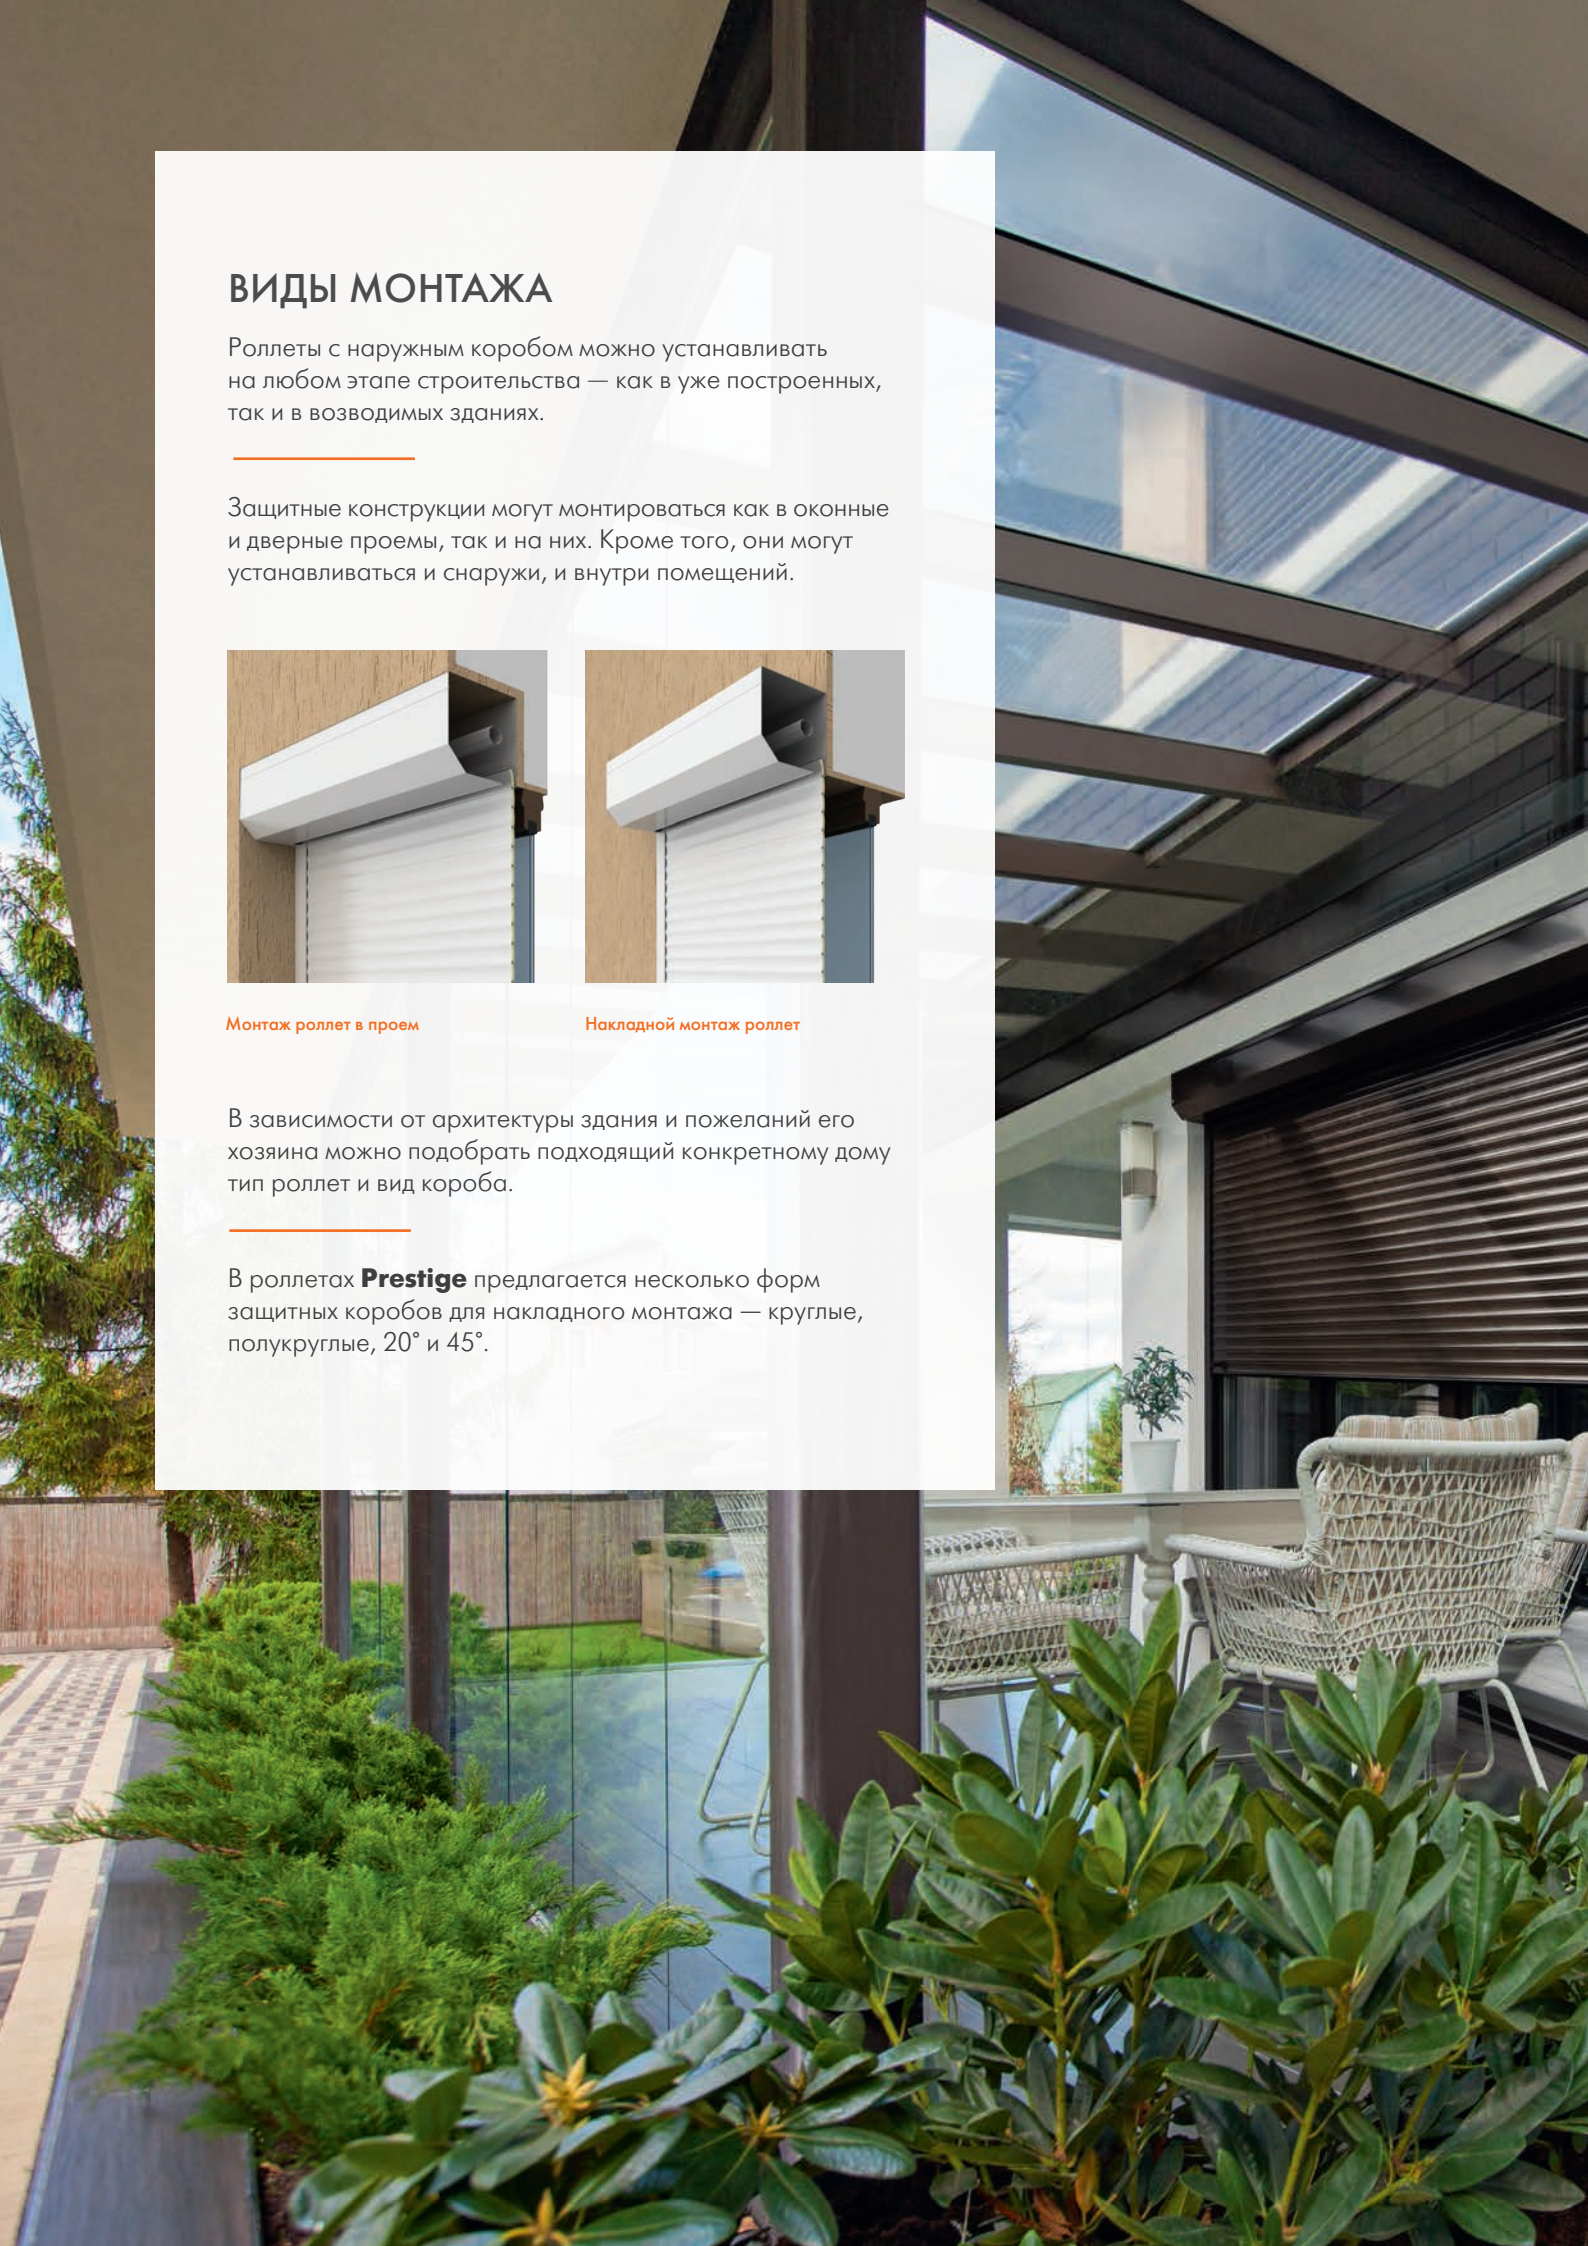

В зависимости от архитектуры здания и пожеланий его хозяина можно подобрать подходящий конкретному дому тип роллет и вид короба.

В роллетах **Prestige** предлагается несколько форм защитных коробов для накладного монтажа — круглые, полукруглые, 20° и 45°.