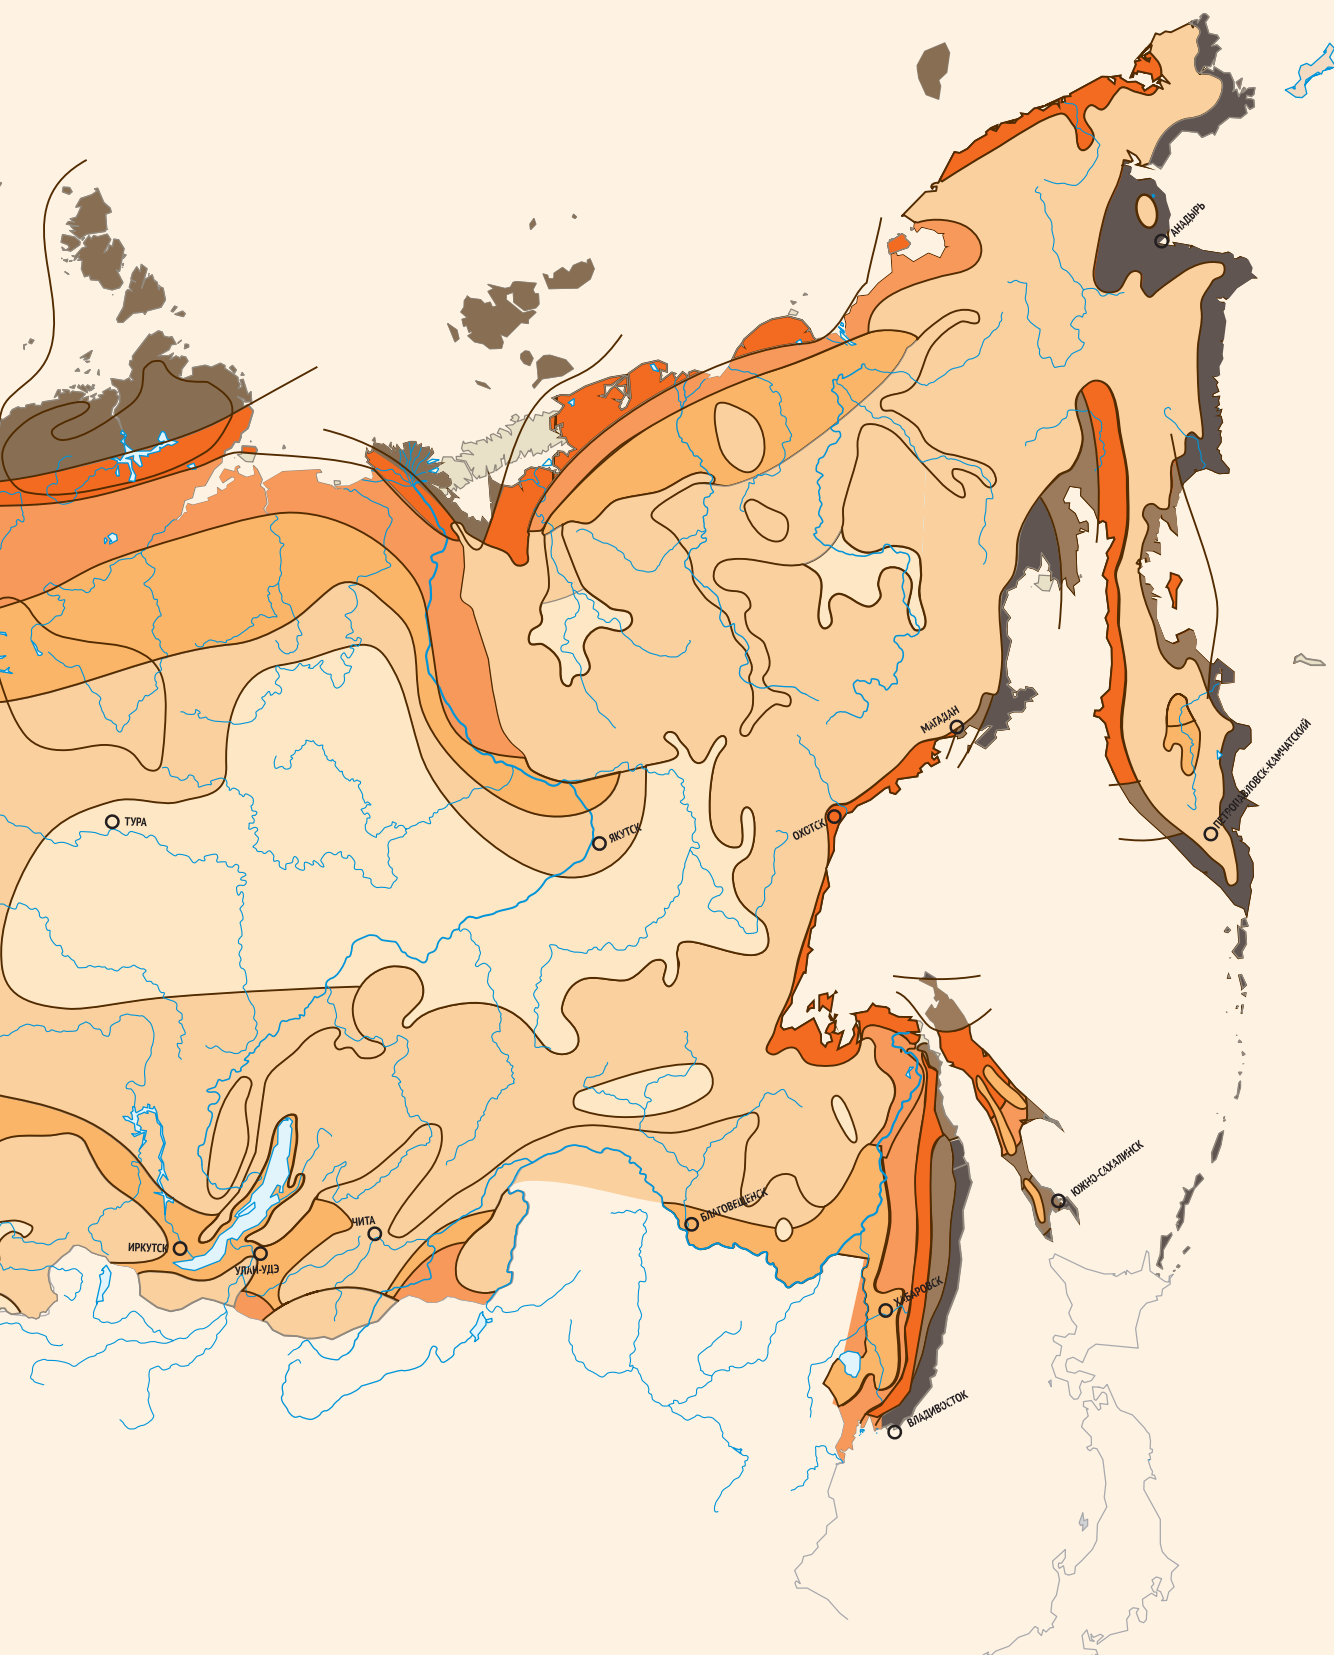

# КАРТА ВЕТРОВЫХ РАЙОНОВ

СП 20.13330.2011

---

Ветровые районы	1А	1	2	3	4	5	6	7
Давление, ПА	170	230	300	380	480	600	730	850
Скорость ветра, м/с	16,8	19,5	22,3	25,2	28,3	31,6	34,9	37,7

СП 20.13330.2011 выделяет восемь ветровых районов с характерными для них величинами ветрового давления от 170 до 850 Па, что соответствует скорости ветра от 16,8 до 37,7 м/с.